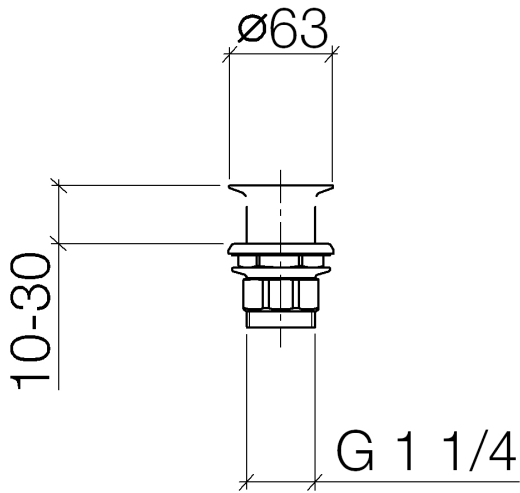

10 110 970

S'adapte aux gammes suivantes : IMO,  
LULU, MADISON, MEM, TARA, CL.1, LISSÉ,  
VAIA, META, CYO

	Or clair	10 110 970-26
	Chrome	10 110 970-00
	Platine brossé	10 110 970-06
	Platine	10 110 970-08
	Laiton (Or 23cts)	10 110 970-09
	Dark Chrome	10 110 970-19
	Or clair brossé	10 110 970-27
	Laiton brossé (Or 23cts)	10 110 970-28
	Noir mat	10 110 970-33
	Bronze brossé	10 110 970-42
	Champagne brossé (Or 22cts)	10 110 970-46
	Champagne (Or 22cts)	10 110 970-47
	Chrome brossé	10 110 970-93
	Dark Platinum brossé	10 110 970-99

## Bonde à grille pour lavabo , 1 1/4" 1 1/4" - Or clair

---

IMO

10 110 970

Uniquement pour lavabo sans trop-plein.

10 110 970

10 110 970

Les pièces pour les  
autres finitions  
peuvent être  
trouvées ici : Chrome

### Liste des pièces de rechange

N°	Article Numéro	Désignation	Fréquence de montage	Délai de livraison
1	09 11 01 025-26	tasse	1	60
2	09 14 05 039 90	joint	1	2
3	09 14 03 025 90	joint	1	2
4	09 23 10 017 90	écrou	1	2
5	09 23 10 020-26	écrou	1	60