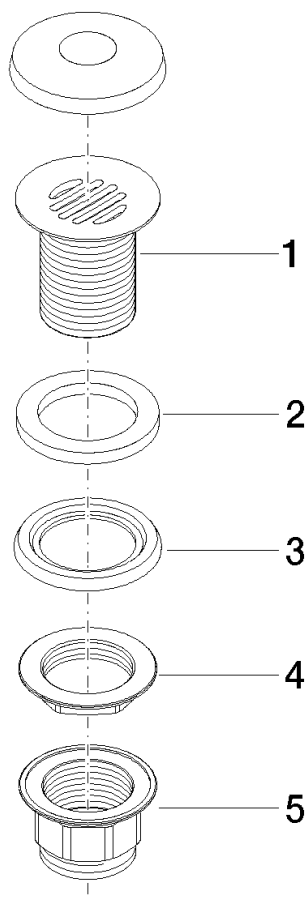

10 110 970

S'adapte aux gammes suivantes : IMO,  
LULU, MADISON, MEM, TARA, CL.1, LISSÉ,  
VAIA, META, CYO

	Or clair	10 110 970-26
	Chrome	10 110 970-00
	Platine brossé	10 110 970-06
	Platine	10 110 970-08
	Laiton (Or 23cts)	10 110 970-09
	Dark Chrome	10 110 970-19
	Or clair brossé	10 110 970-27
	Laiton brossé (Or 23cts)	10 110 970-28
	Noir mat	10 110 970-33
	Bronze brossé	10 110 970-42
	Champagne brossé (Or 22cts)	10 110 970-46
	Champagne (Or 22cts)	10 110 970-47
	Chrome brossé	10 110 970-93
	Dark Platinum brossé	10 110 970-99

## Bonde à grille pour lavabo , 1 1/4" 1 1/4" - Or clair

---

IMO

10 110 970

Uniquement pour lavabo sans trop-plein.

10 110 970

10 110 970

Les pièces pour les  
autres finitions  
peuvent être  
trouvées ici : Chrome

### Liste des pièces de rechange

N°	Article Numéro	Désignation	Fréquence de montage	Délai de livraison
1	09 11 01 025-26	tasse	1	60
2	09 14 05 039 90	joint	1	2
3	09 14 03 025 90	joint	1	2
4	09 23 10 017 90	écrou	1	2
5	09 23 10 020-26	écrou	1	60